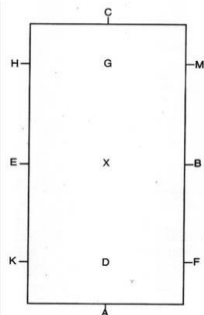

Working Equitation Foreningen Danmark

Dressurprogram WM - Middelsvær

13	Flyvende changement			
14	Lav 3 volter til venstre: Den første volte på 20 m i fri galop Den anden volte på 15 m i middelgalop Den tredje volte på 10 m i samlet galop			
15	Lav 2 volteri et 8-tal med samme diameter (maksimum 8 m) med et flyvende changement			
16	Halv vending til venstre			
17	Flyvende changement			
18	Halv vending til højre			
19	Skift galoptempo på tre langsider af banen: Fri galop på langsiden Kort galop på kortsiden Fri galop på langsiden			
20	Fri galop på ind på langside og stop. Fremridning i arbejdsgalop			
21	Slangegang på 4 buer med flyvende changement over midten			
22	Vend ad midten. Parade. Hilsen			
Karakter for samlet indtryk				
23	GANGARTER Rentaktede og regelmæssige		1	
24	HESTEN Lydighed, eftergivenhed og engagement af bagpart		1	
25	RYTTEREN Sæde og rytterens indvirkning		2	
26	Præsentation og præcision af programøvelser		1	
27	ARTISTISK BEDØMMELSE Musik og artistisk indtryk		1	
Subtotal:				(max. 270)